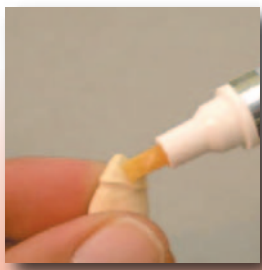

TENDER TRAY "Magnetic"

Rapido economico e...
"magneticamente" accurato

È un sistema di precisione per monconi sfilabili in materiale speciale di lunga durata e resistente fino a 200°C. Basetta antiriflesso adatta per scansioni, disponibile in tre versioni più una quarta per l'antagonista, integrabile con la muffola Tender Flask

Tender Tray 1 con ritenzioni a perno e rinforzo metallico per monconi "magnetici" ad altissima precisione anche su incisivi inferiori.

Tender Tray 2 con ritenzioni a perno totalmente in plastica.

Tender Tray 3 con ritenzioni zigrinate e rinforzo metallico per monconi "magnetici" su impianti.

Disponibili basette portalavori per consegna al dentista.

Ref	Descrizione	Q.tà
TX1	KIT INTRODUTTIVO TENDER TRAY "Magnetic" Basette Tender Tray 1 Basette Tender Tray 2 Linguetta in gomma per colata modello Box in gomma per colata modello Strumento estraимodelli / allineatore Magnet per messa in articolatore Magnetini per monconi Basetta portalavori	2 pz 1 pz 1 pz 1 pz 1 pz 2 pz 10 pz 2 pz
TX10	RICAMBI TENDER TRAY 1 "Magnetic" Basette con ritenzioni a perno e rinforzo metallico	10 pz
TX20	RICAMBI TENDER TRAY 2 Basette con ritenzioni a perno "economiche"	10 pz
TX30	RICAMBI TENDER TRAY 3 "Magnetic" per impianti Basette con ritenzioni zigrinate e rinforzo metallico	10 pz
TX15	Basetta portalavori per Tender Tray 1 e 2	24 pz
TX35	Basetta portalavori per Tender Tray 3	24 pz

TRATTAMENTO MONCONI

Isolante speciale

Isolante speciale senza olio con relativo sigillante, universale per:

- cera
- ceramica
- composito

Isolante gesso resina DVASEZAP

Sigillante per modelli

Isolante per cera, ceramica e composito