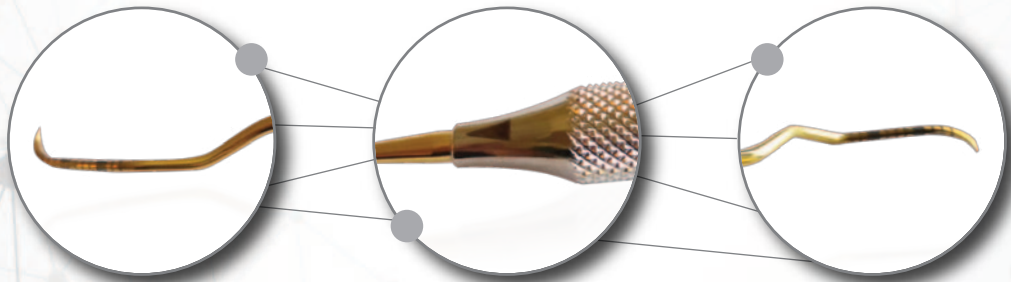

# Easy curette

## Curette universale in Titanio

Indicata sia per denti naturali  
che per impianti

Pratica ✓

Ideale in caso  
di infiammazione  
perimplantare ✓

Universale ✓

### Affilatura a lunga durata

**Rimozione ottimale** di  
placca e tartaro sopra  
e sottogengivale grazie  
al trattamento di  
affilatura.

**Due frecce** per punta  
indicanti la doppia  
zona di taglio.